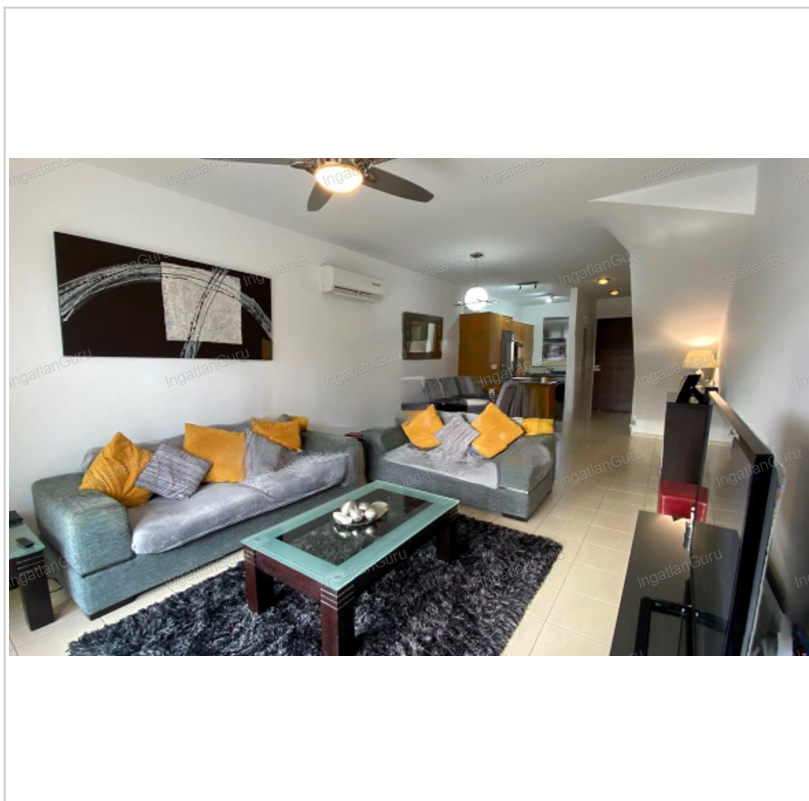

Eladó Sorház, 94 m², 136 m² telek, 380 000 € (~156 229 402 Ft)

Adatlap sorszáma: #144004080

Szobák: 3

Építési mód: Téglá

Belső állapot: Felújított

Építés éve: 0

Az Ön kapcsolattartója:

Bodrozsán Lászlóné
+36 30 945-3599
babci@azingatlanguru.hu

CIPRUS Paphos-on ELADÓ sorház □

Paphos frekvenciált részén az Elysia Lakóparkban ELADÓ, nappali + 2 szobás felújított sorház.

Az ingatlan fontosabb jellemzői:

- 2010-ben épült, 94 m²
- telek: 136 m²
- földszinten: gépesített konyha+ étkező-nappali, 19 m² terasz, vendég wc, emeleti részen 2 erkélyes hálószoba, 2 fürdőszoba
- teljesen berendezett, gépesített,
- klimatizált
- vissza bérlési lehetőség
- magyar nyelvű teljeskörű ügyintézés
- kiváló befektetési lehetőség

Az Elysia Park kényelmi szolgáltatásai: zárt, őrzött autó parkolás, konditerem, SPA és beltéri úszómedence a lakók számára, 3 kültéri úszómedence, Elysia Breeze kávézó, gyógyszertár, boltok, ATM, játszótér.

Elhelyezkedése: